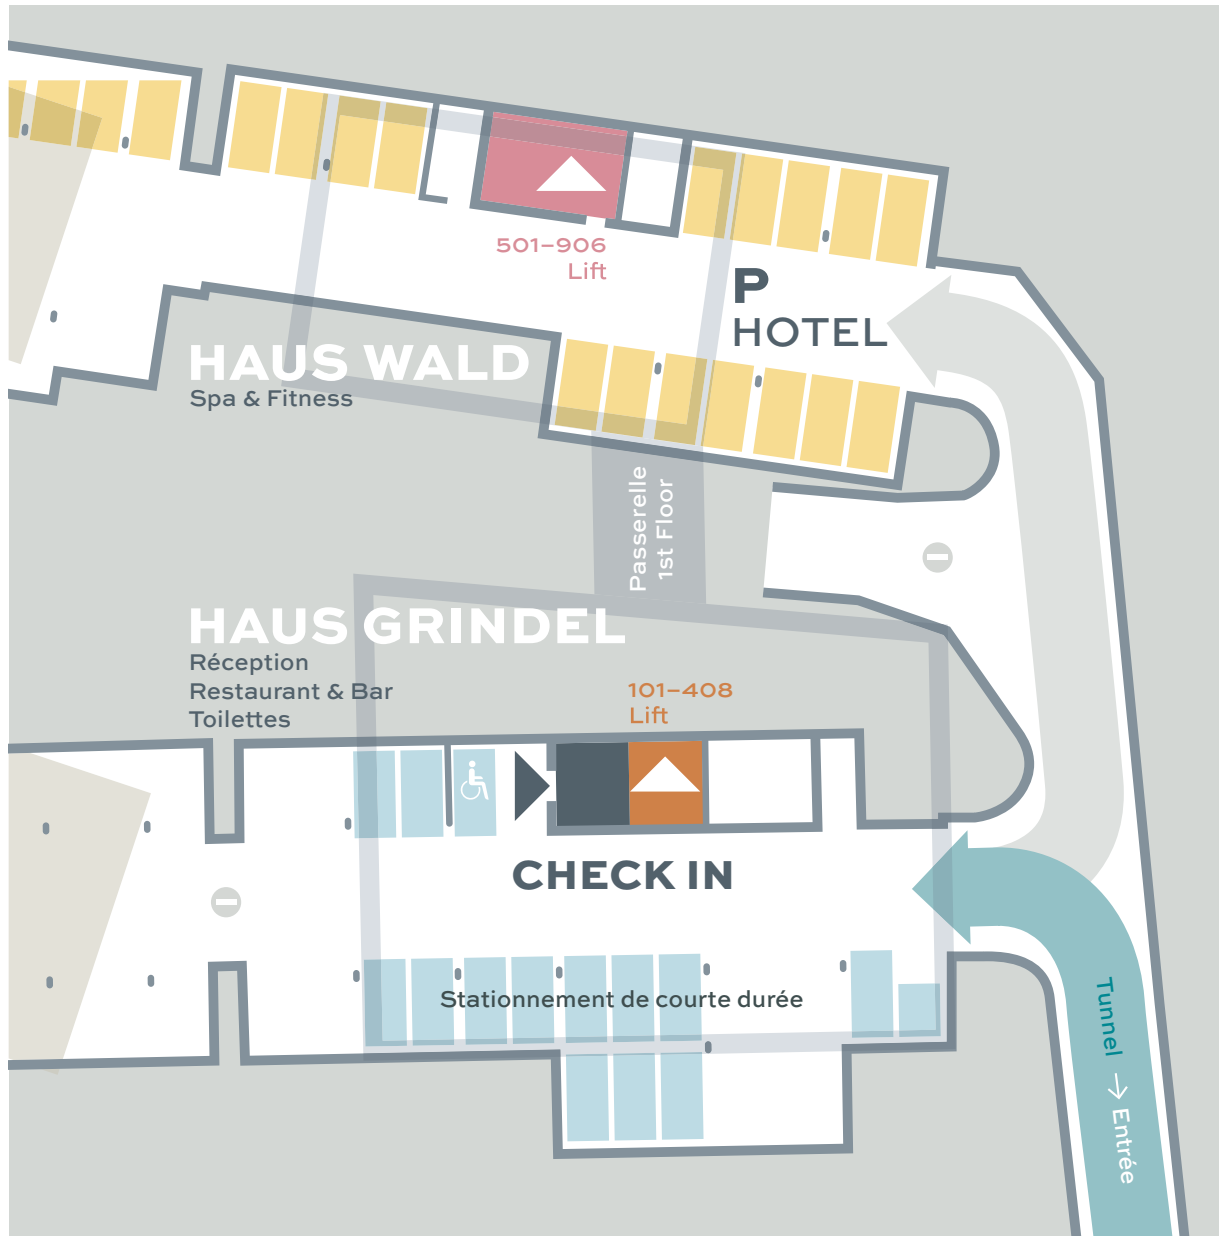

ARRIVÉE EN VOITURE NIVEAUX DES PARKINGS

BERGWELT GRINDELWALD | ALPINE DESIGN RESORT
BERGWELT 4 | CH-3818 GRINDELWALD
PHONE +41 33 854 85 85 | FAX +41 33 854 85 84
WELCOME@BERGWELT-GRINDELWALD.COM | BERGWELT-GRINDELWALD.COM

**BERGWELT
GRINDELWALD**
ALPINE DESIGN RESORT

SMALL
LUXURY
HOTELS
OF THE WORLD

**swiss
design
hotels**